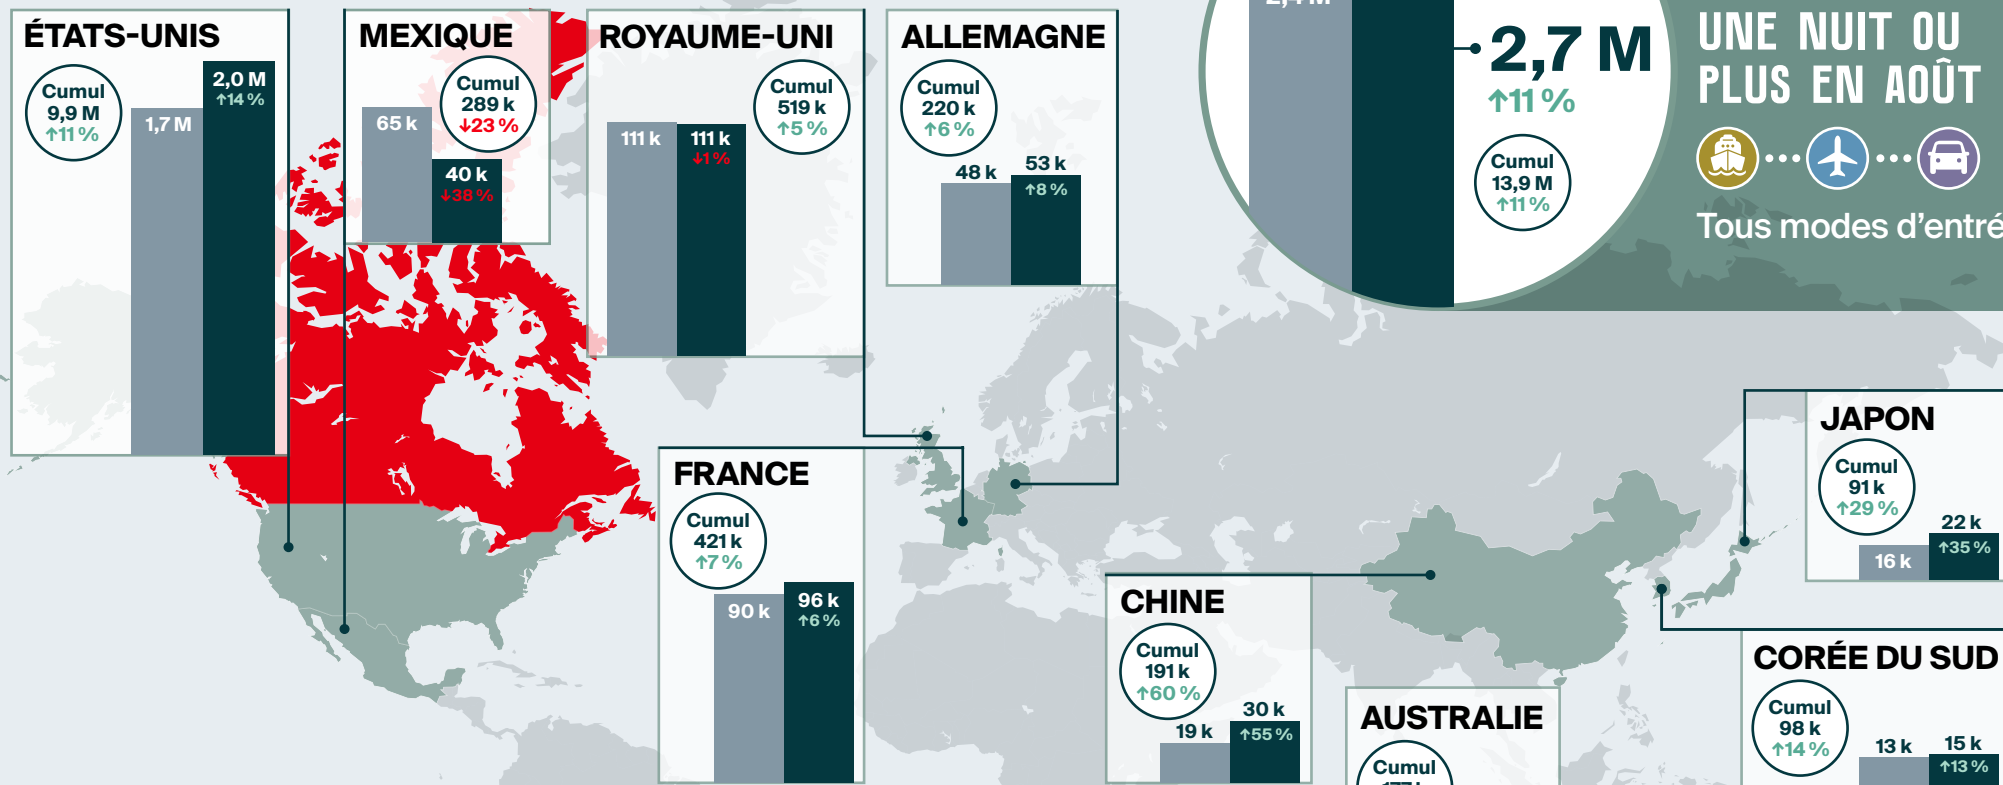

Arrivées pour une nuit ou plus en AOÛT 2024 en bref

LÉGENDE

Arrivées pour une nuit ou plus

↑↓ = variation (pourcentage) par rapport à la même période en 2023

Cumul = Cumul annuel des arrivées

TOTAL DES ARRIVÉES POUR UNE NUIT OU PLUS EN AOÛT

Tous modes d'entrée

Modes d'entrée en août 2024

Les données sur les arrivées pour une nuit ou plus sont des estimations provisoires et peuvent changer.

Infographie conçue par @DestinationCAFR

Pour de plus amples renseignements, consultez le www.destinationcanada.com/fr.