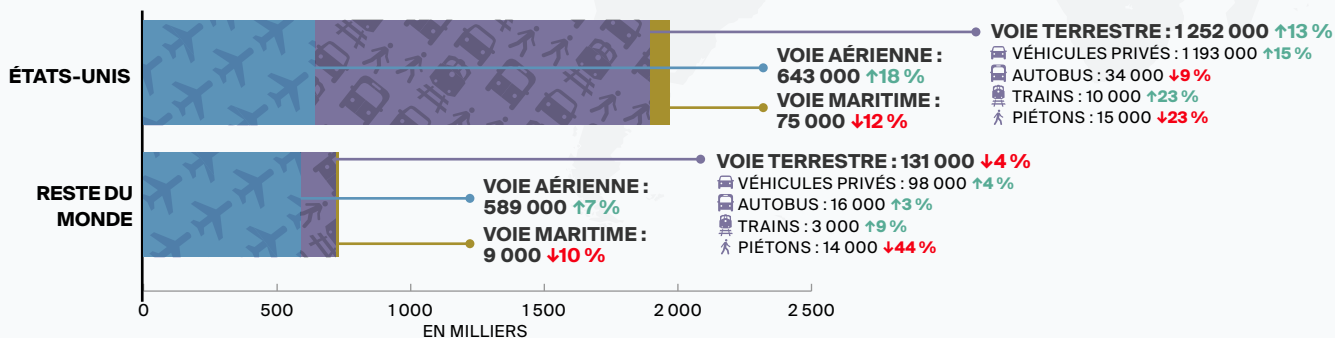

Arrivées pour une nuit ou plus en AOÛT 2024 en bref

LÉGENDE

Arrivées pour une nuit ou plus

↑↓ = variation (pourcentage) par rapport à la même période en 2023

Cumul = Cumul annuel des arrivées

TOTAL DES ARRIVÉES POUR UNE NUIT OU PLUS EN AOÛT

Tous modes d'entrée

Modes d'entrée en août 2024

Les données sur les arrivées pour une nuit ou plus sont des estimations provisoires et peuvent changer.

Infographie conçue par @DestinationCAFR

Pour de plus amples renseignements, consultez le www.destinationcanada.com/fr.